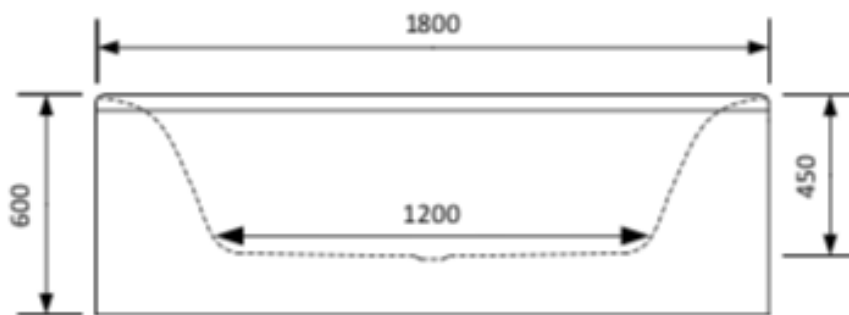

MÅTTSKISS

MIAMI

1800 MM X 800 MM

BUBBELBADKAR

DIMENSIONER (MM)

FOTPLACERING (MM)