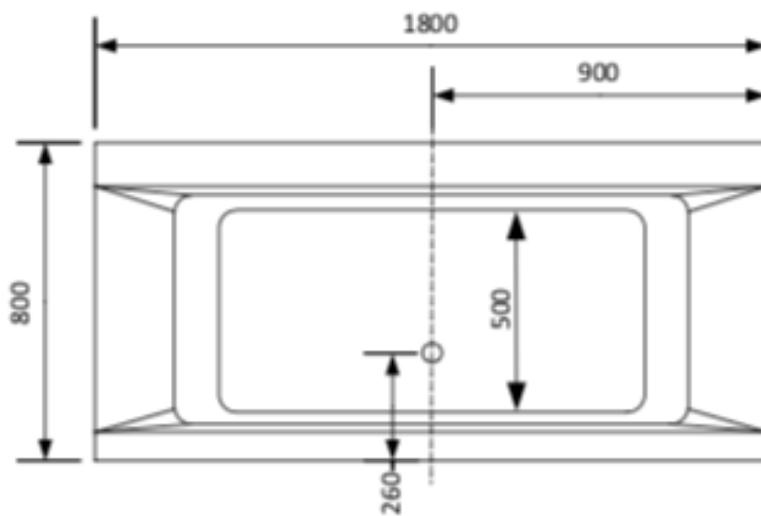

MÅTTSKISS

MIAMI

1800 MM X 800 MM

BUBBELBADKAR

DIMENSIONER (MM)

FOTPLACERING (MM)